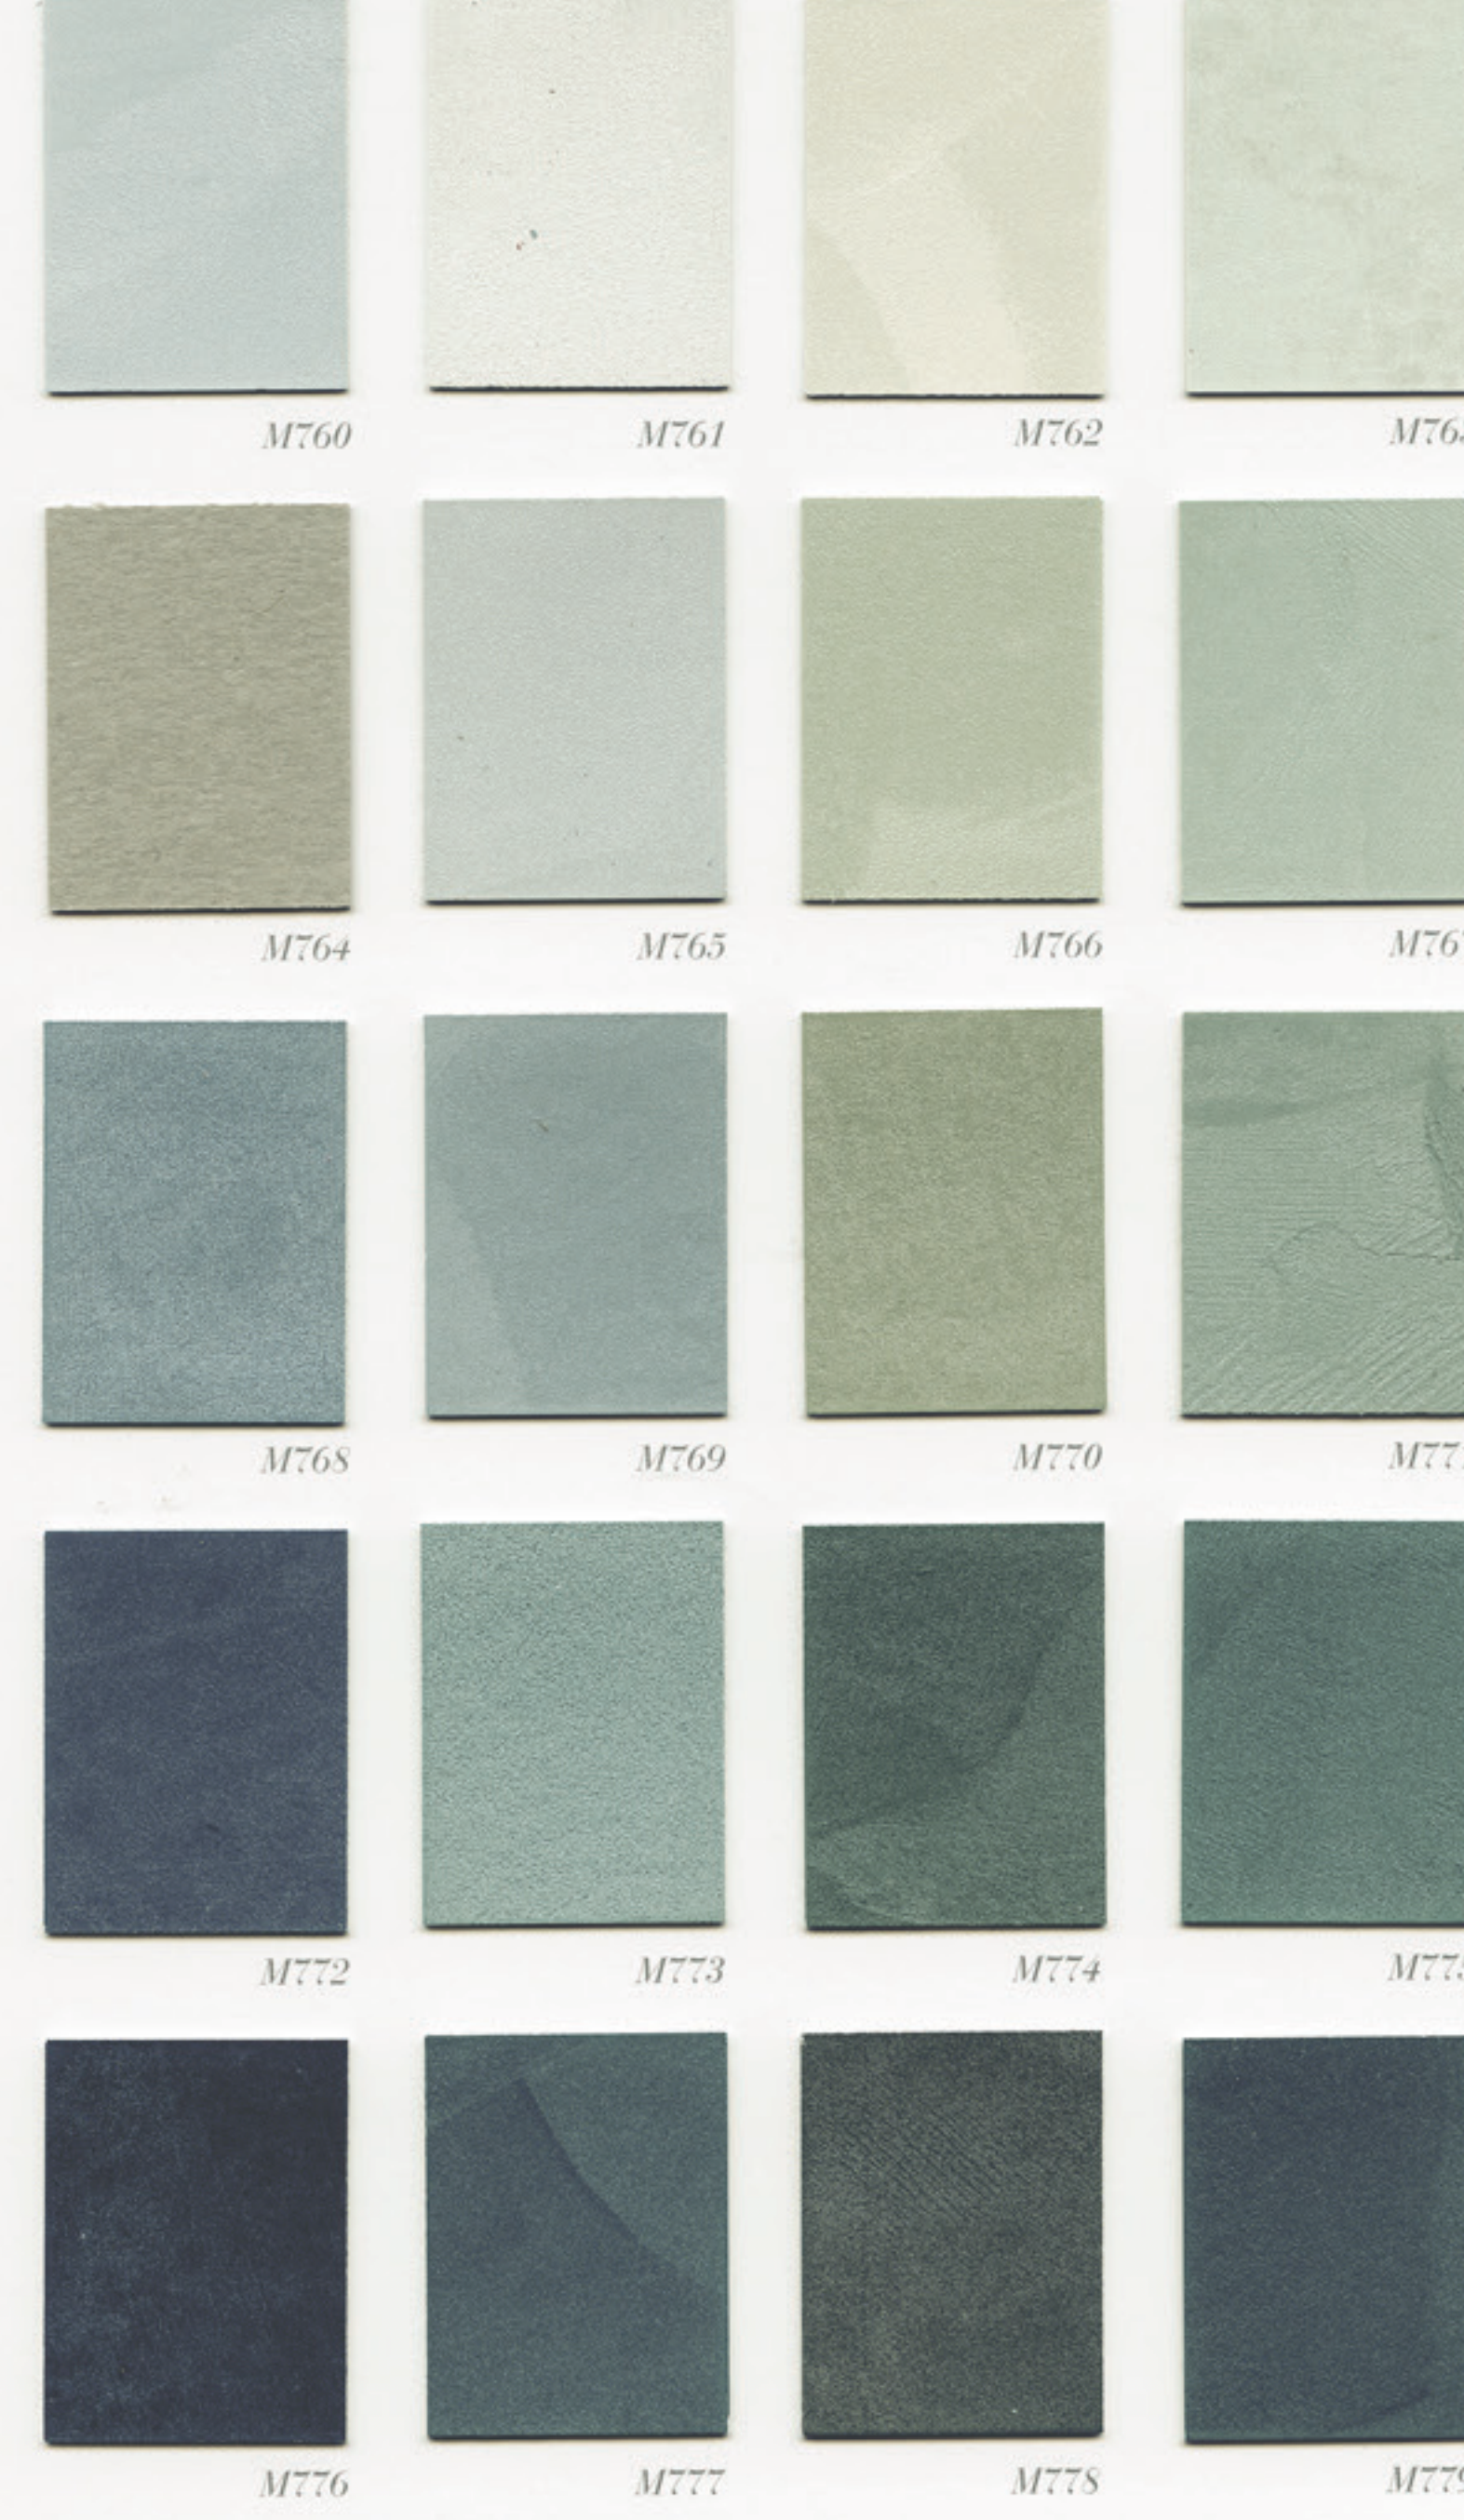

Sagredo

S. 042

san marco
SISTEMI VERNICIANTI PER L'EDILIZIA

Decorativi

SAGREDO

Sagredo Spatolato M700

FINITURA DECORATIVA EFFETTO
SUPEROPACO BITONALE PER INTERNI
SUPER-MATT TWO-TONE EFFECT
DECORATIVE FINISH FOR INTERIORS

Sagredo Pennello M776

Decorativi

made in Italy

Ed. 2020

Effetto Spatolato / M700

Effetto Cross / M774 - M770

SAGREDO

I colori di questa cartella hanno valore indicativo. | The color samples in this color chart should be considered purely indicative.