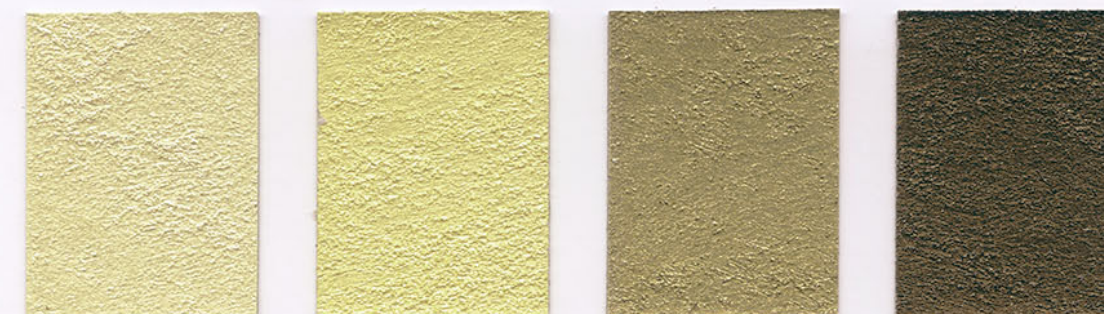

Marcopolo

S. 376

san marco
SISTEMI VERNICIANTI PER L'EDILIZIA

Decorativi

MARCOPOLO

Marcopolo M215

Decorativi

FINITURA DECORATIVA EFFETTO
METALLO GREZZO PER INTERNI
DECORATIVE FINISH WITH UNREFINED
METAL EFFECT FOR INTERIORS

Base Argento M201 M202 Base Oro

M203 M204 M205 M206

M207 M208 M209 M210

M211 M212 M213 M214

M215 M216 M217 M218

M219 M220 M221 M222

M223 M224 M225 M226

M227 M228 M229 M230

M261 Base Alluminio M262 M263

M264 M265 M266 M267

M268 M269 M270 M271

M272 M273 M274 M275

MARCOPOLO

I colori di questa cartella hanno valore indicativo. | The color samples in this color chart should be considered purely indicative.