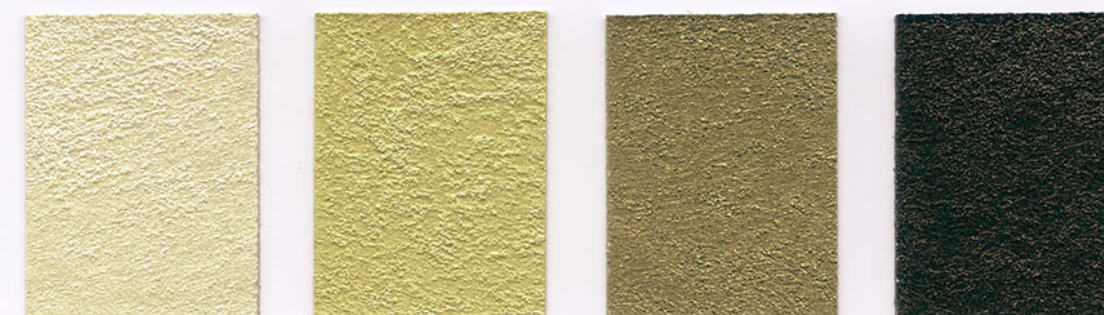

Marcopolo

S. 376

san marco
SISTEMI VERNICIANTI PER L'EDILIZIA

Decorativi

MARCOPOLO

Marcopolo M215

Decorativi

FINITURA DECORATIVA EFFETTO
METALLO GREZZO PER INTERNI
DECORATIVE FINISH WITH UNREFINED
METAL EFFECT FOR INTERIORS

Base Argento M201 M202 Base Oro

M203 M204 M205 M206

M207 M208 M209 M210

M211 M212 M213 M214

M215 M216 M217 M218

M219 M220 M221 M222

M223 M224 M225 M226

M227 M228 M229 M230

M231 M232 M233 M234

M235 M236 M237 M238

Base Bronzo M239 Base Rame M240

M241 M242 M243 M244

M245 M246 M247 M248

M249 M250 M251 M252

M253 M254 M255 M256

M257 M258 M259 M260

M261 Base Alluminio M262 M263

M264 M265 M266 M267

M268 M269 M270 M271

M272 M273 M274 M275

MARCOPOLO

I colori di questa cartella hanno valore indicativo. | The color samples in this color chart should be considered purely indicative.