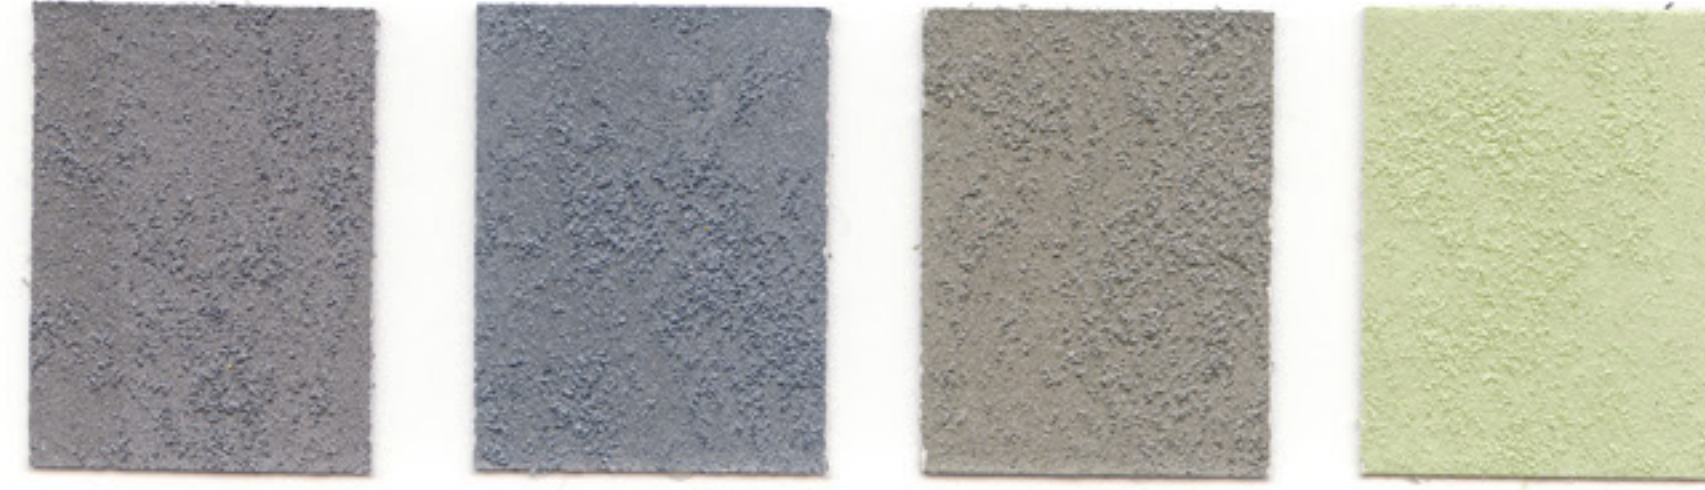

# Marcopolo Sablè

S. 372

**san marco**  
SISTEMI VERNICIANTI PER L'EDILIZIA

*Decorativi*

MARCOPOLO SABLÈ

*Marcopolo Sablè M357 / M349*

*Decorativi*

**FINITURA DECORATIVA EFFETTO  
SABBIA PER INTERNI**

*INTERIOR DECORATIVE FINISH  
WITH SAND TEXTURE EFFECT*

*made in Italy*

Ed. 2019

M311

M336

M301 M302 M303 M304

M305 M306 M307 M308

Base Argento M309 M310 M311

M340 M341 M342 M343

M344 M345 M346 M347

M348 M349 M350 M351

M352 M353 M354 M355

M356 M357 M358 M359