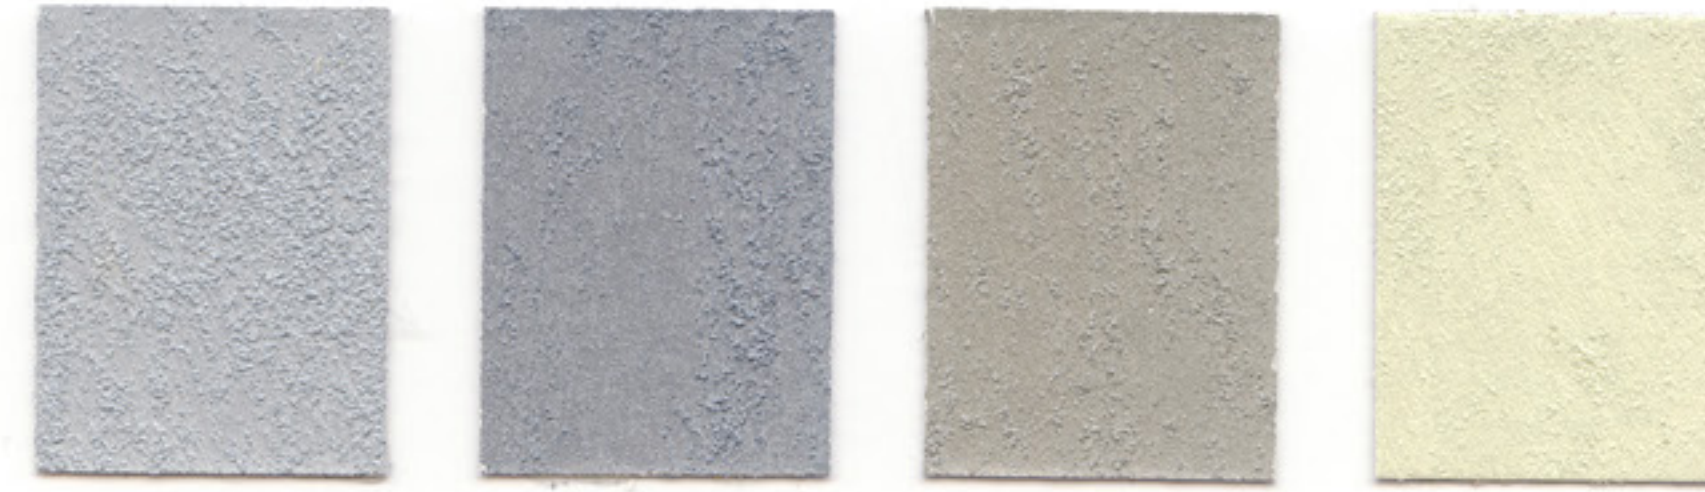

M352 M353 M354 M355