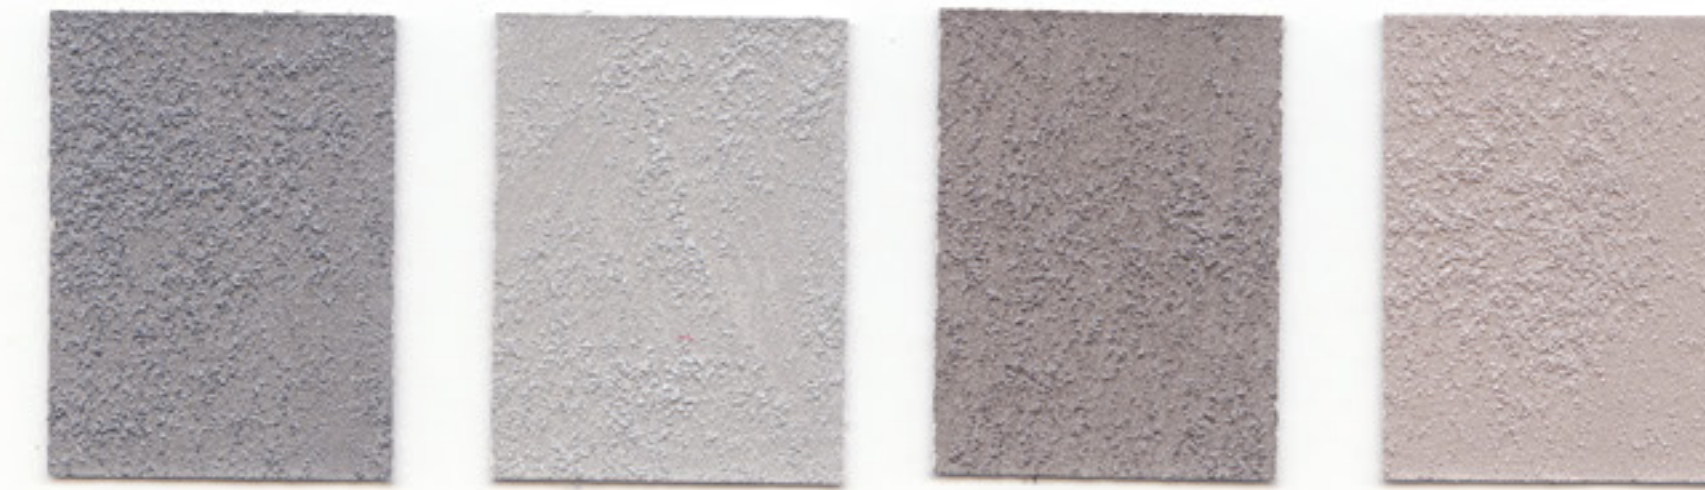

M344 M345 M346 M347