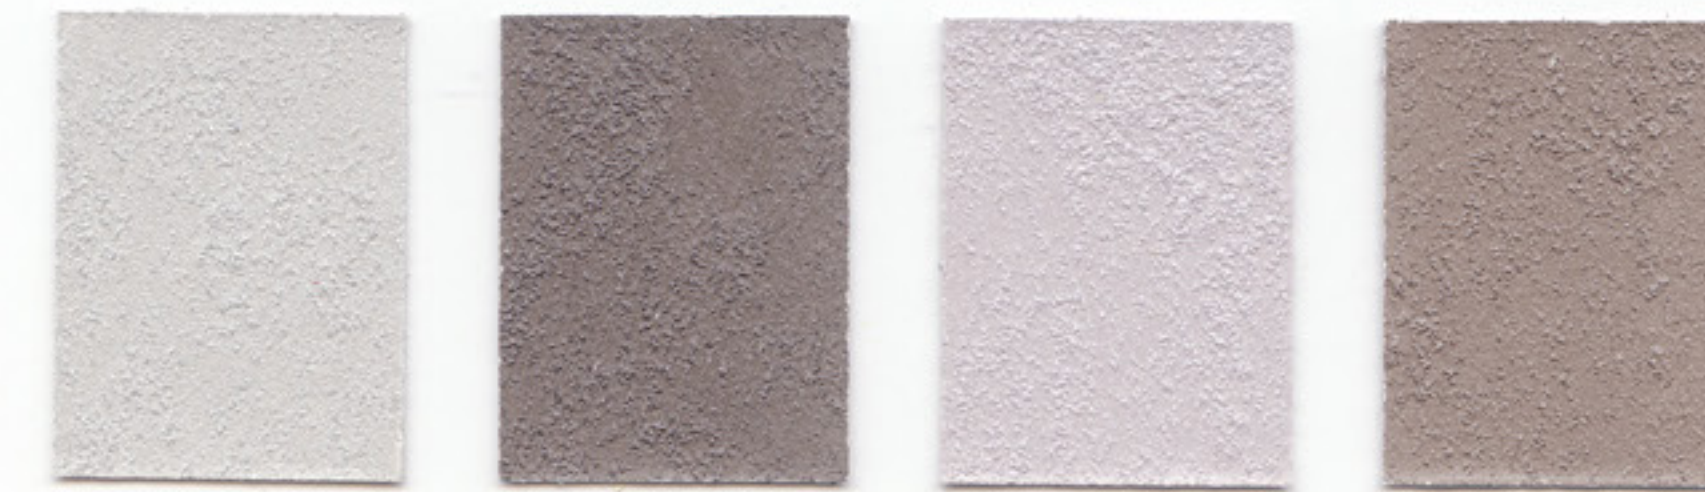

# Marcopolo Sablè

S. 372

**san marco**  
SISTEMI VERNICIANTI PER L'EDILIZIA

*Decorativi*

MARCOPOLO SABLÈ

*Marcopolo Sablè M357 / M349*

*Decorativi*

**FINITURA DECORATIVA EFFETTO  
SABBIA PER INTERNI**

*INTERIOR DECORATIVE FINISH  
WITH SAND TEXTURE EFFECT*

*made in Italy*

Ed. 2019

M311

M336

M301 M302 M303 M304

M305 M306 M307 M308

Base Argento M309 M310 M311

M312 M313 M314 M315

M316 M317 M318 M319

MARCOPOLO SABLÉ

M320 M321 M330 M331

M322 M323 M332 M333

M324 M325 M334 M335

M326 M327 M336 M337

M328 M329 M338 M339