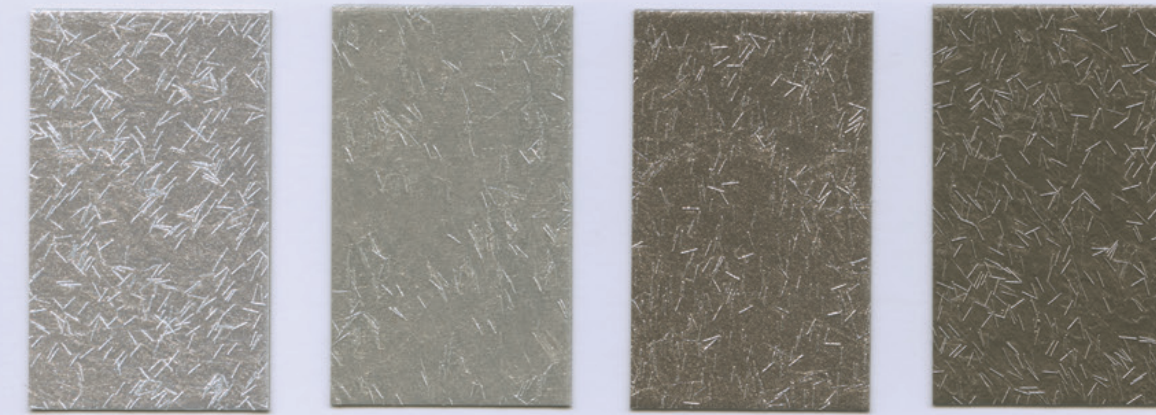

GRIMANI

Decorativi

C504 C505 C525 C524