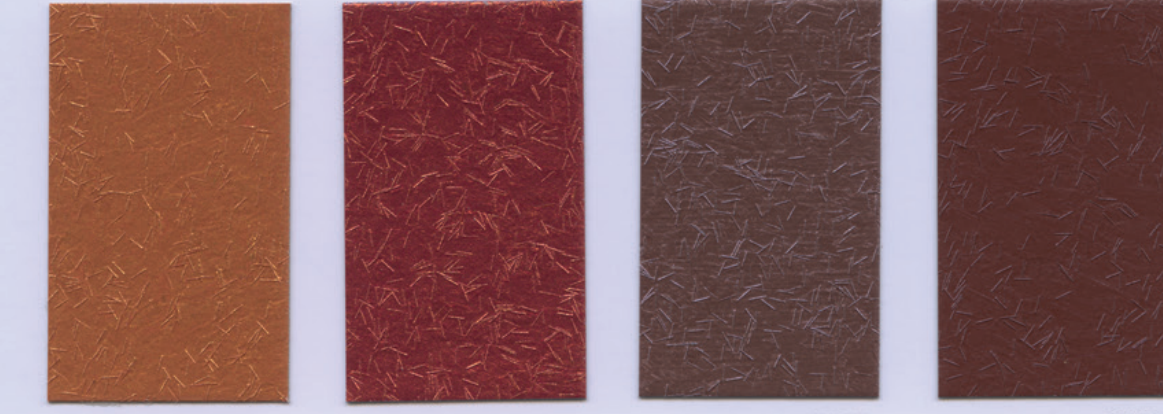

Grimani

S. 024

san marco
SISTEMI VERNICIANTI PER L'EDILIZIA

Decorativi

GRIMANI

Grimani Peltro

Decorativi

FINITURA DECORATIVA PER INTERNI – MULTISUPERFICIE
ASPETTO METALLESCENTE

DECORATIVE FINISH FOR INDOOR USE - MULTISURFACE
METALLIC APPEARANCE

Grimani Oro

made in Italy

Ed. 2020

Effetti, effects

Effetto Moiré - Bianco

Effetto Cachemire - Oro Zecchino

Decorativi

Grimani

DECORA LE PARETI
E MOLTO ALTRO
DECORATE WALLS
AND MUCH MORE

PER DECORARE SUPERFICI MURALI,
LEGNO, METALLI, PVC, CARTA DA PARATI,
ECOPELLE, CARTONCINO E TESSUTI.

TO DECORATE PLASTERS, WOOD, METALLIC
BACKGROUNDS, PVC, WALLPAPERS,
ECO-LEATHER, CARDBOARD AND TEXTILES.

C510 C511 C508 C509

C520 C522 C518 C532

C528 C529 C536 C530

Decorativi

C533 C535 C534 C531

C543 C542 C537 C538

C544 C546 C545 C547

C527 C541 C540 C539