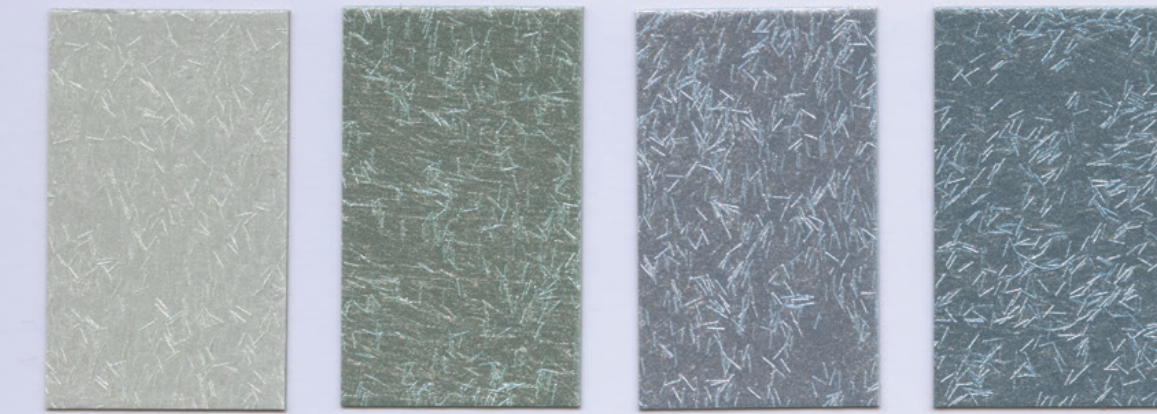

Grimani

S. 024

san marco
SISTEMI VERNICIANTI PER L'EDILIZIA

Decorativi

GRIMANI

Grimani Peltro

Decorativi

FINITURA DECORATIVA PER INTERNI – MULTISUPERFICIE
ASPETTO METALLESCENTE

Grimani

DECORA LE PARETI
E MOLTO ALTRO
DECORATE WALLS
AND MUCH MORE

PER DECORARE SUPERFICI MURALI,
LEGNO, METALLI, PVC, CARTA DA PARATI,
ECOPELLE, CARTONCINO E TESSUTI.

TO DECORATE PLASTERS, WOOD, METALLIC
BACKGROUNDS, PVC, WALLPAPERS,
ECO-LEATHER, CARDBOARD AND TEXTILES.

GRIMANI

Decorativi

C504 C505 C525 C524

C500 C501 C526 C521

C502 C503 C513 C515

C506 C507 C512 C514

Decorativi

Peltro C516 C519 C517

C510 C511 C508 C509

C520 C522 C518 C532

C528 C529 C536 C530

Decorativi

C533 C535 C534 C531

C543 C542 C537 C538

C544 C546 C545 C547

C527 C541 C540 C539