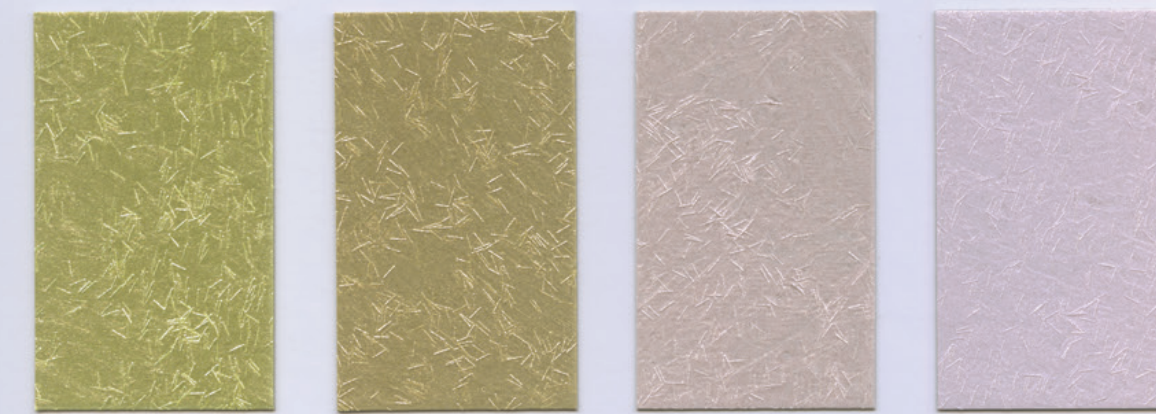

Grimani

S. 024

san marco
SISTEMI VERNICIANTI PER L'EDILIZIA

Decorativi

GRIMANI

Grimani Peltro

Decorativi

FINITURA DECORATIVA PER INTERNI – MULTISUPERFICIE
ASPETTO METALLESCENTE

Grimani

DECORA LE PARETI
E MOLTO ALTRO
DECORATE WALLS
AND MUCH MORE

PER DECORARE SUPERFICI MURALI,
LEGNO, METALLI, PVC, CARTA DA PARATI,
ECOPELLE, CARTONCINO E TESSUTI.

TO DECORATE PLASTERS, WOOD, METALLIC
BACKGROUNDS, PVC, WALLPAPERS,
ECO-LEATHER, CARDBOARD AND TEXTILES.

GRIMANI

Decorativi

C504 C505 C525 C524

C500 C501 C526 C521

C502 C503 C513 C515

C506 C507 C512 C514

Decorativi

Peltro C516 C519 C517

C510 C511 C508 C509

C520 C522 C518 C532

C528 C529 C536 C530

Decorativi

C533 C535 C534 C531

C543 C542 C537 C538

C544 C546 C545 C547

C527 C541 C540 C539