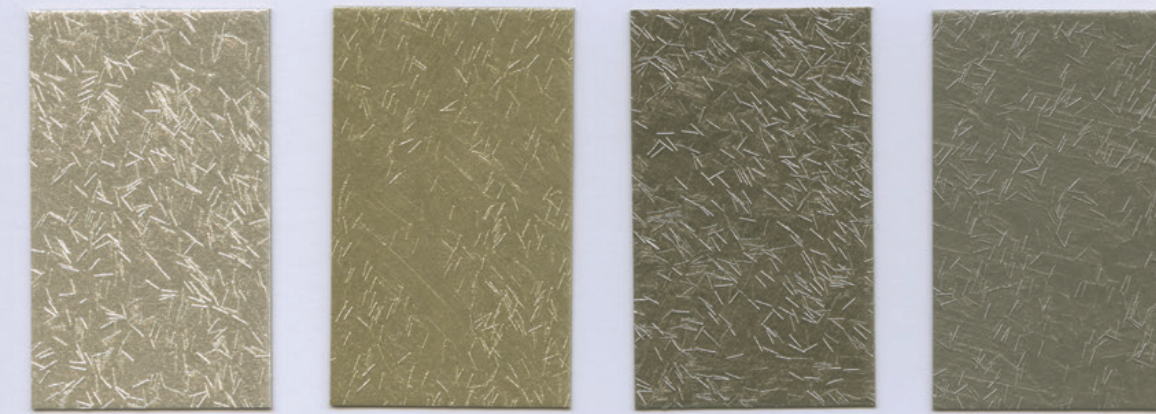

C500 C501 C526 C521