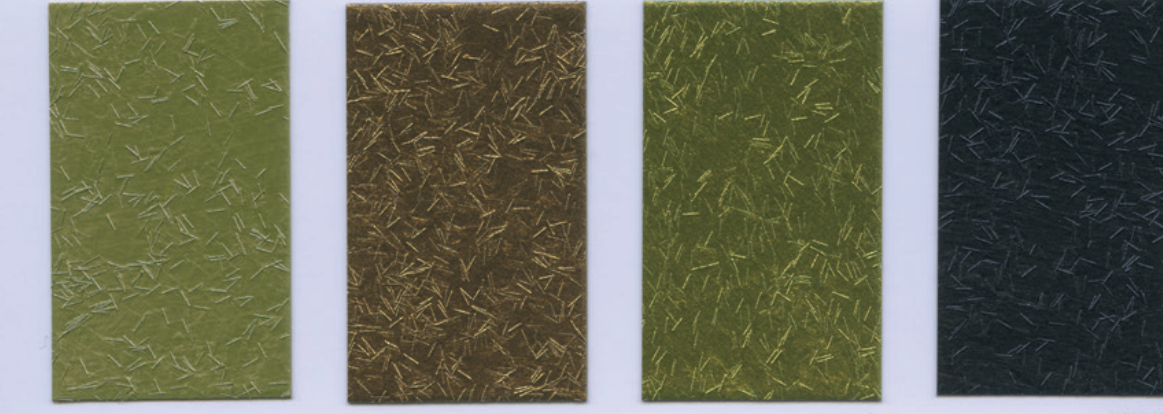

Grimani

S. 024

san marco
SISTEMI VERNICIANTI PER L'EDILIZIA

Decorativi

GRIMANI

Grimani Peltro

Decorativi

FINITURA DECORATIVA PER INTERNI – MULTISUPERFICIE
ASPETTO METALLESCENTE

DECORATIVE FINISH FOR INDOOR USE - MULTISURFACE
METALLIC APPEARANCE

Grimani Oro

made in Italy

Ed. 2020

Effetti, effects

Effetto Moiré - Bianco

Effetto Cachemire - Oro Zecchino

Decorativi

Grimani

DECORA LE PARETI
E MOLTO ALTRO
DECORATE WALLS
AND MUCH MORE

PER DECORARE SUPERFICI MURALI,
LEGNO, METALLI, PVC, CARTA DA PARATI,
ECOPELLE, CARTONCINO E TESSUTI.

TO DECORATE PLASTERS, WOOD, METALLIC
BACKGROUNDS, PVC, WALLPAPERS,
ECO-LEATHER, CARDBOARD AND TEXTILES.

C510 C511 C508 C509

C520 C522 C518 C532

C528 C529 C536 C530

Decorativi

C533 C535 C534 C531

C543 C542 C537 C538

C544 C546 C545 C547

C527 C541 C540 C539