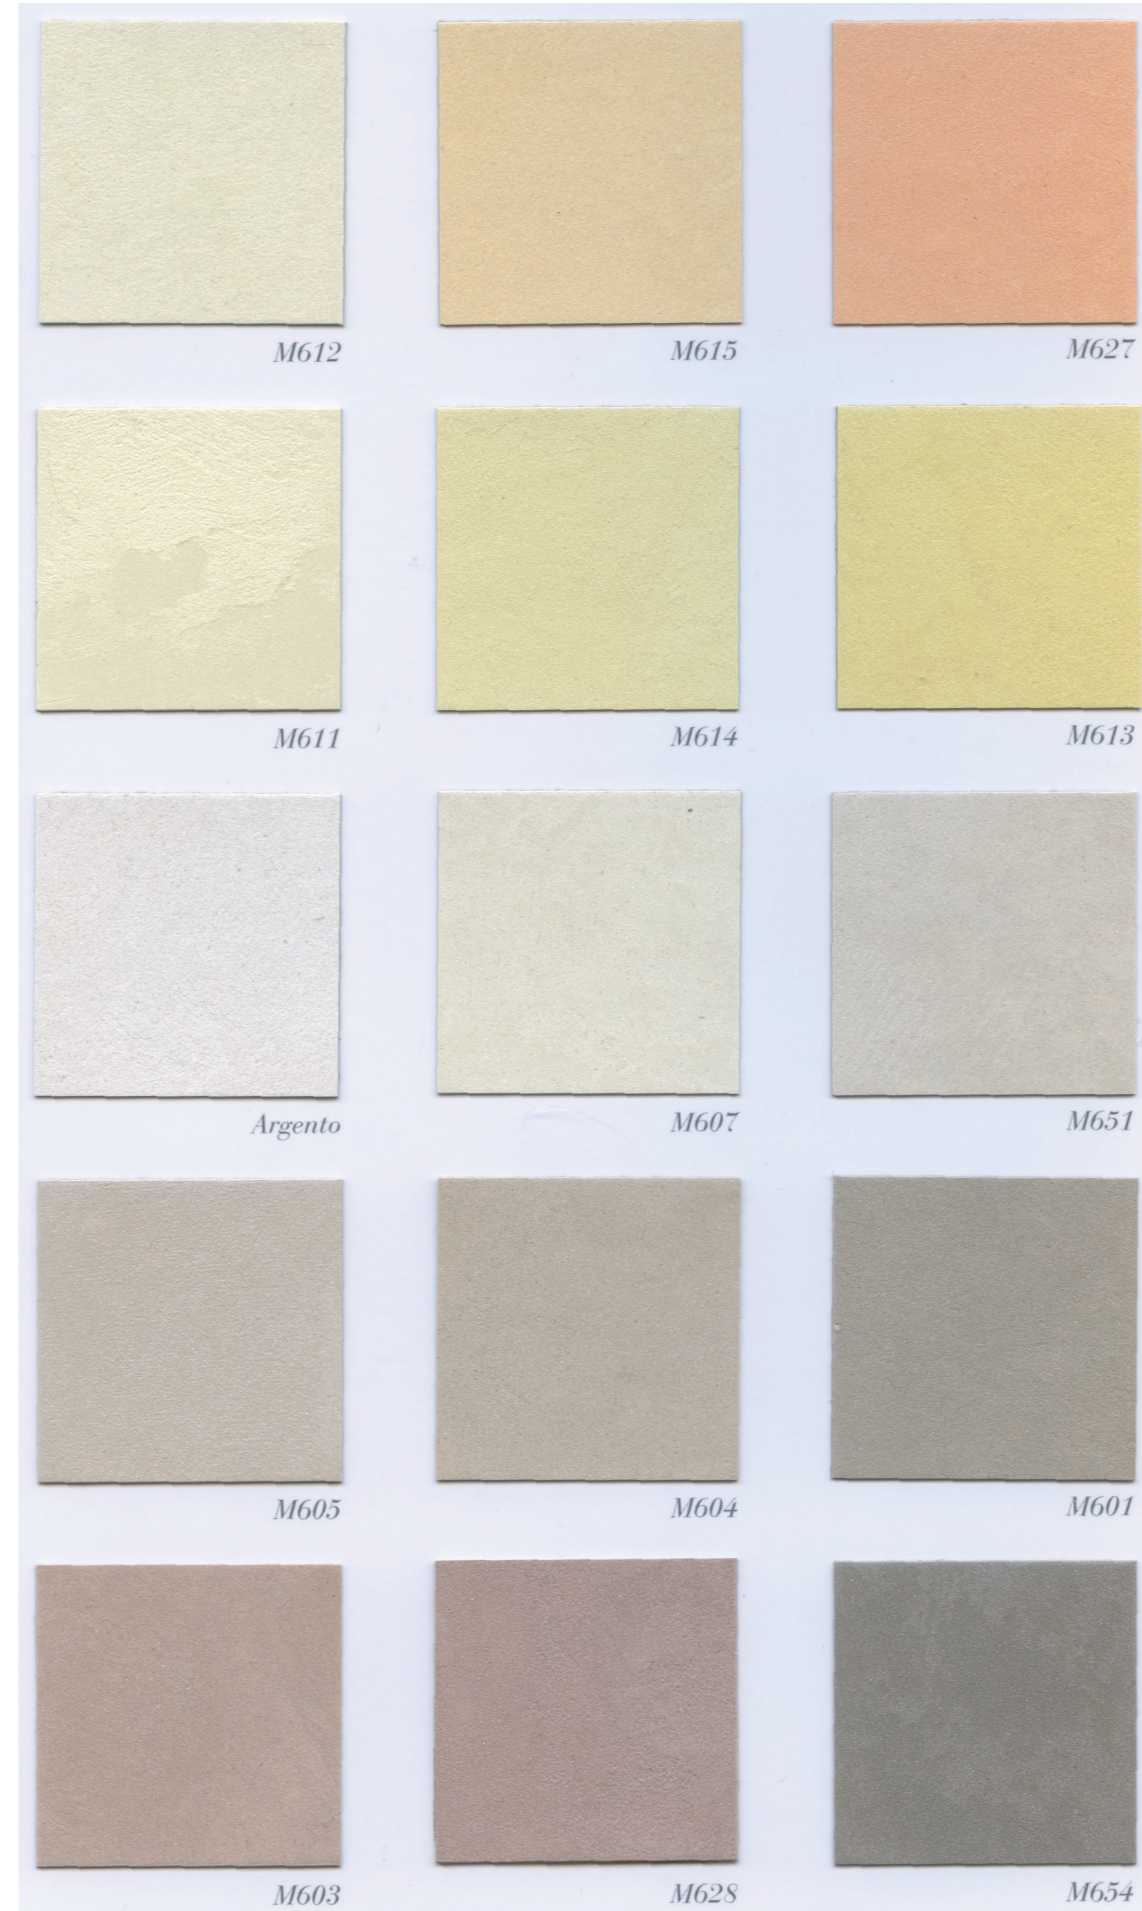

Cadoro Velvet

Decorativi